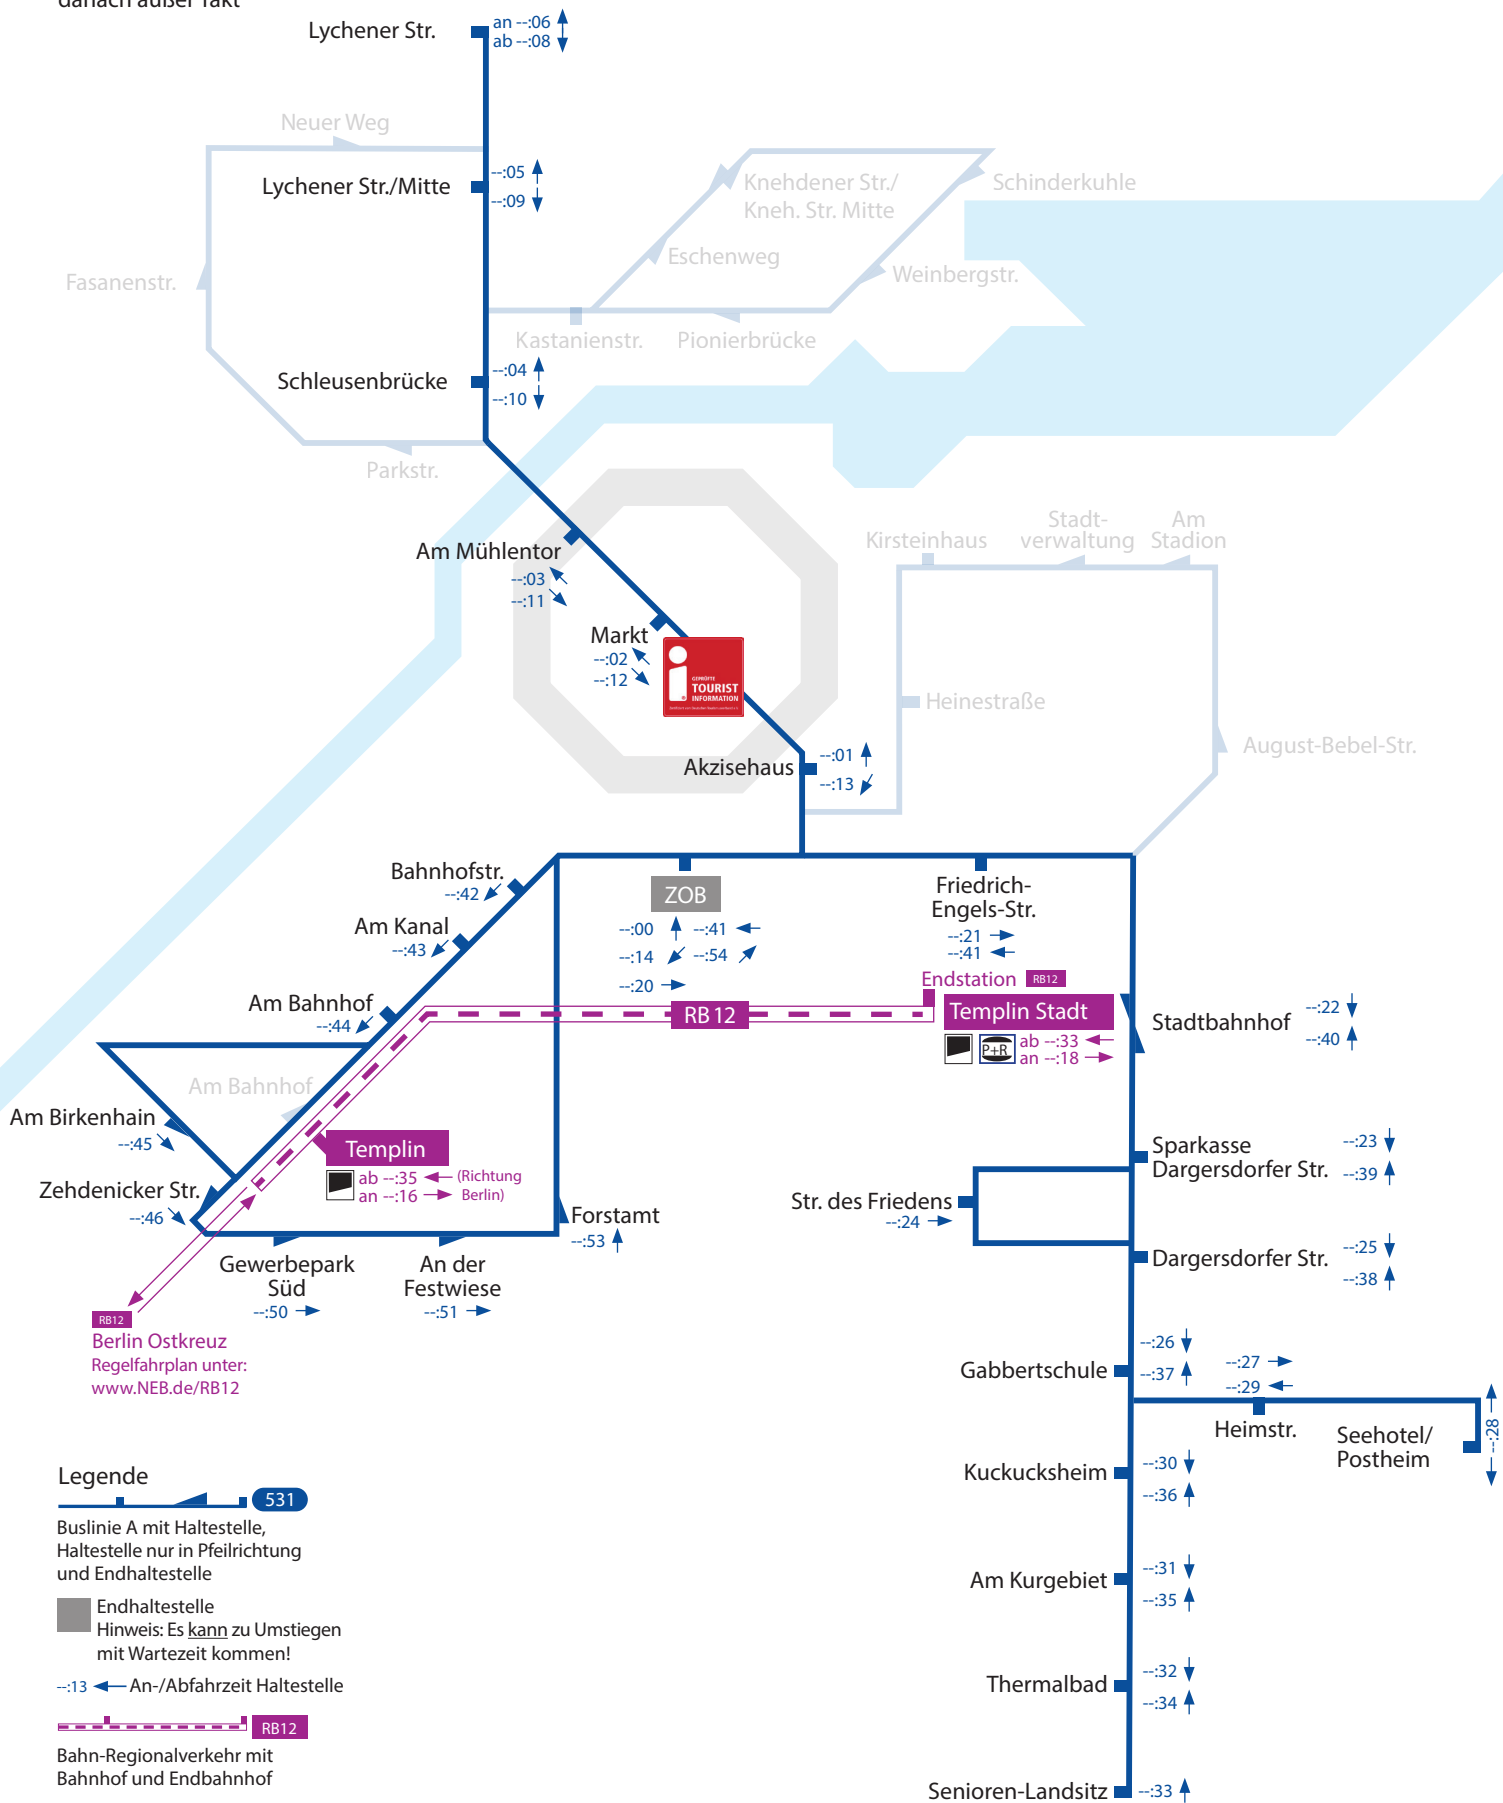

Der Bus verkehrt auf dieser Route im Stundentakt im Wechsel mit der Route B. Werktags von 06:00 Uhr bis 18:00 Uhr, danach außer Takt

Aktuelle Fahrplanauskunft unter:
www.vbb.de/fahrinfo

Legende

- 531
Buslinie A mit Haltestelle,
Haltestelle nur in Pfeilrichtung
und Endhaltestelle
- Endhaltestelle
Hinweis: Es kann zu Umstiegen
mit Wartezeit kommen!
- :13 ← An-/Abfahrzeit Haltestelle
- RB12
Bahn-Regionalverkehr mit
Bahnhof und Endbahnhof
- Zugang zum Bahnhof
über eine Rampe
- Park- und Ride Möglichkeiten