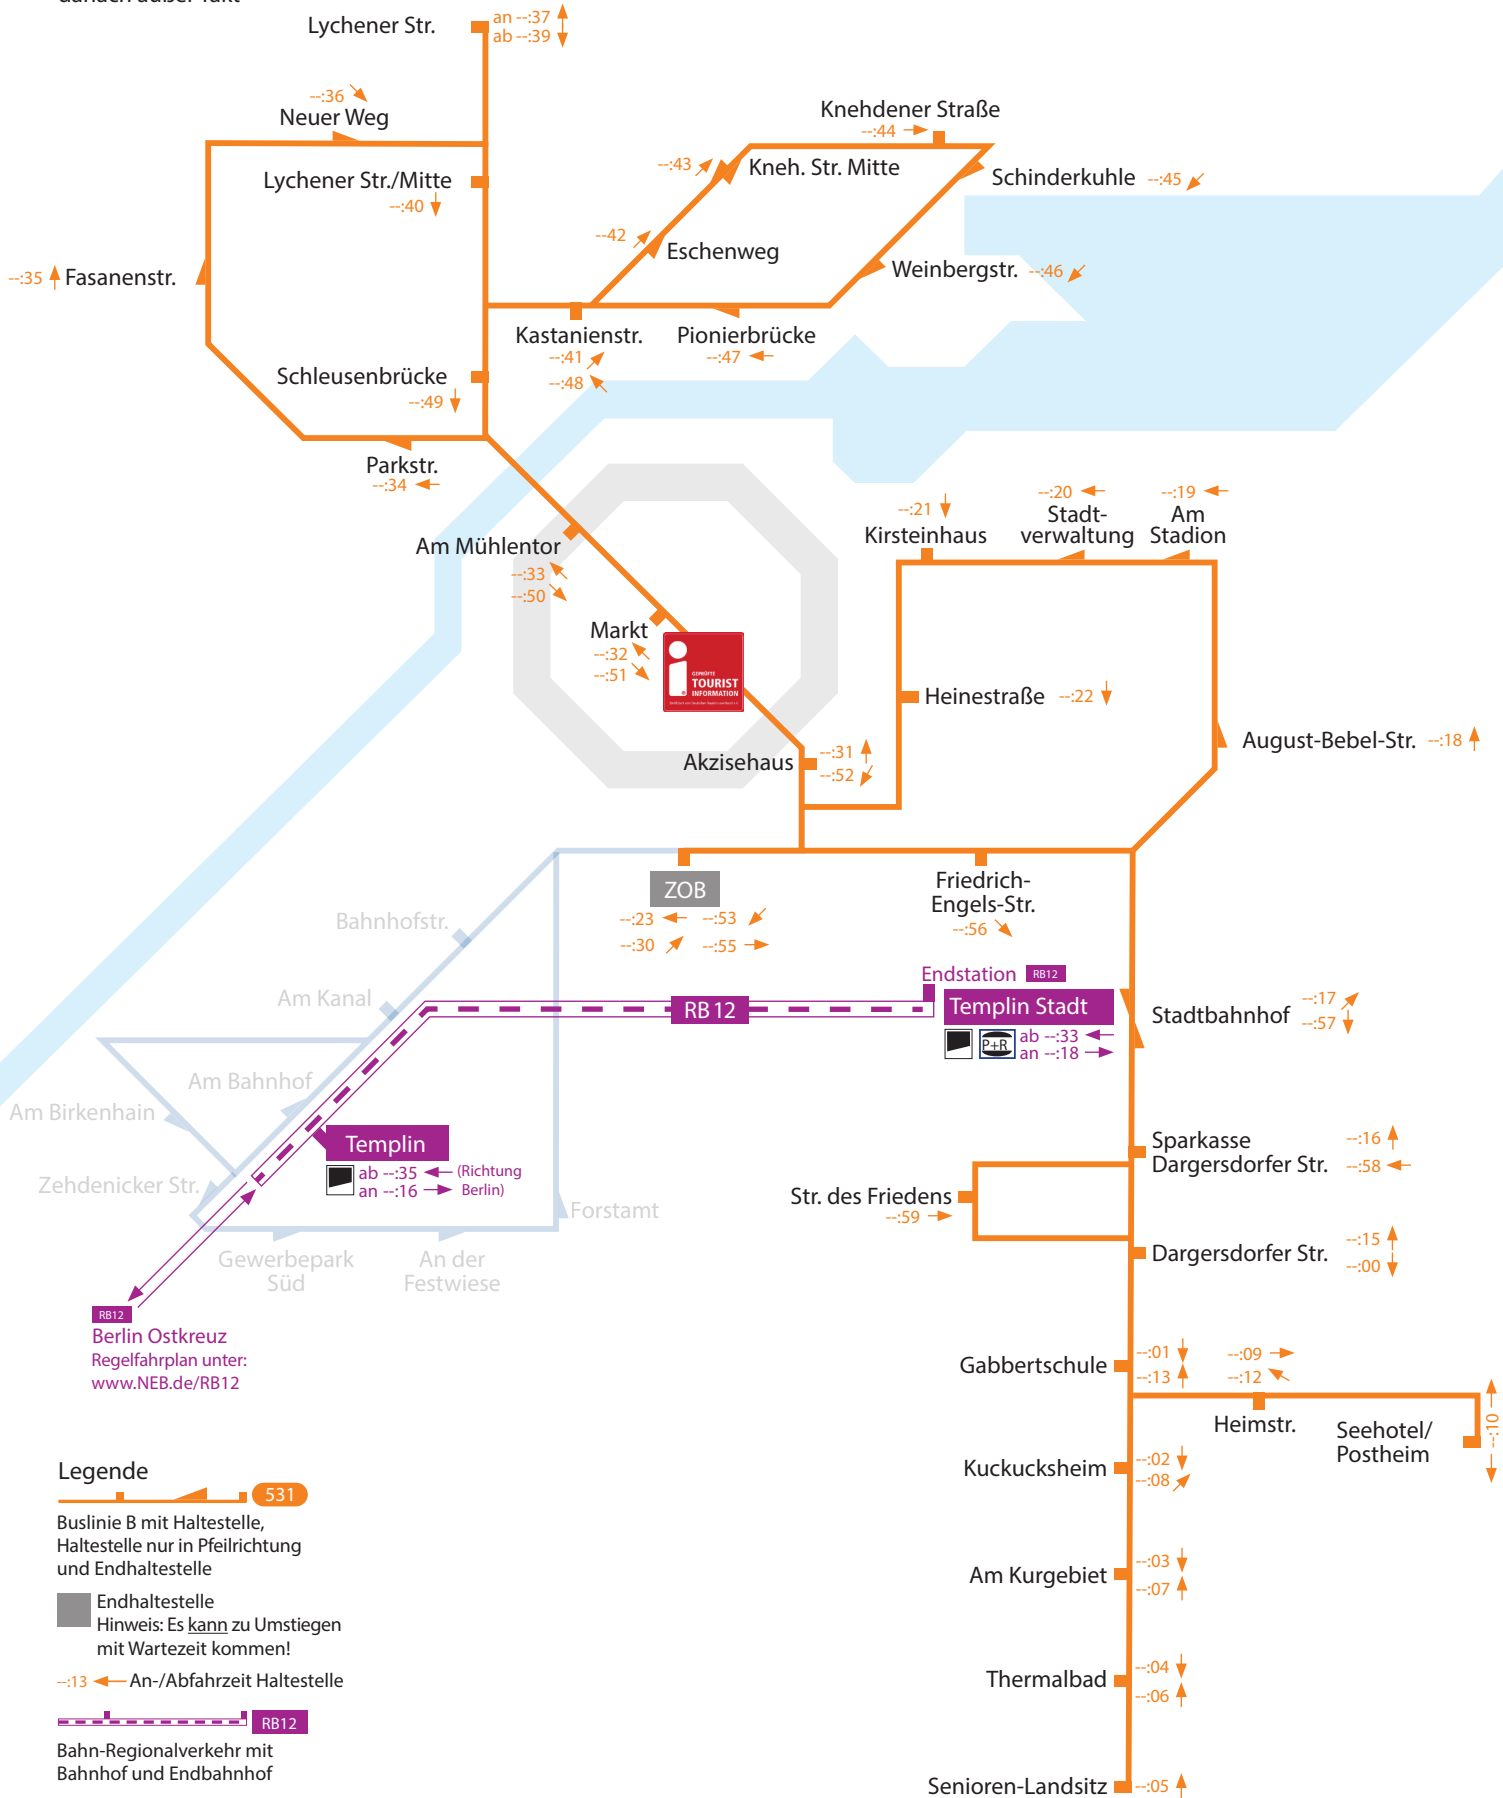

Der Bus verkehrt auf dieser Route im  
Stundentakt im Wechsel mit der Route A.  
Fahrzeiten von 05:55 Uhr bis 17:55 Uhr,  
danach außer Takt

Aktuelle Fahrplanauskunft unter:  
[www.vbb.de/fahrinfo](http://www.vbb.de/fahrinfo)

**Legende**

- Buslinie B mit Haltestelle, Haltestelle nur in Pfeilrichtung und Endhaltestelle
- Endhaltestelle  
Hinweis: Es kann zu Umstiegen mit Wartezeit kommen!
- An-/Abfahrzeit Haltestelle
- Bahn-Regionalverkehr mit Bahnhof und Endbahnhof
- Zugang zum Bahnhof über eine Rampe
- Park- und Ride Möglichkeiten