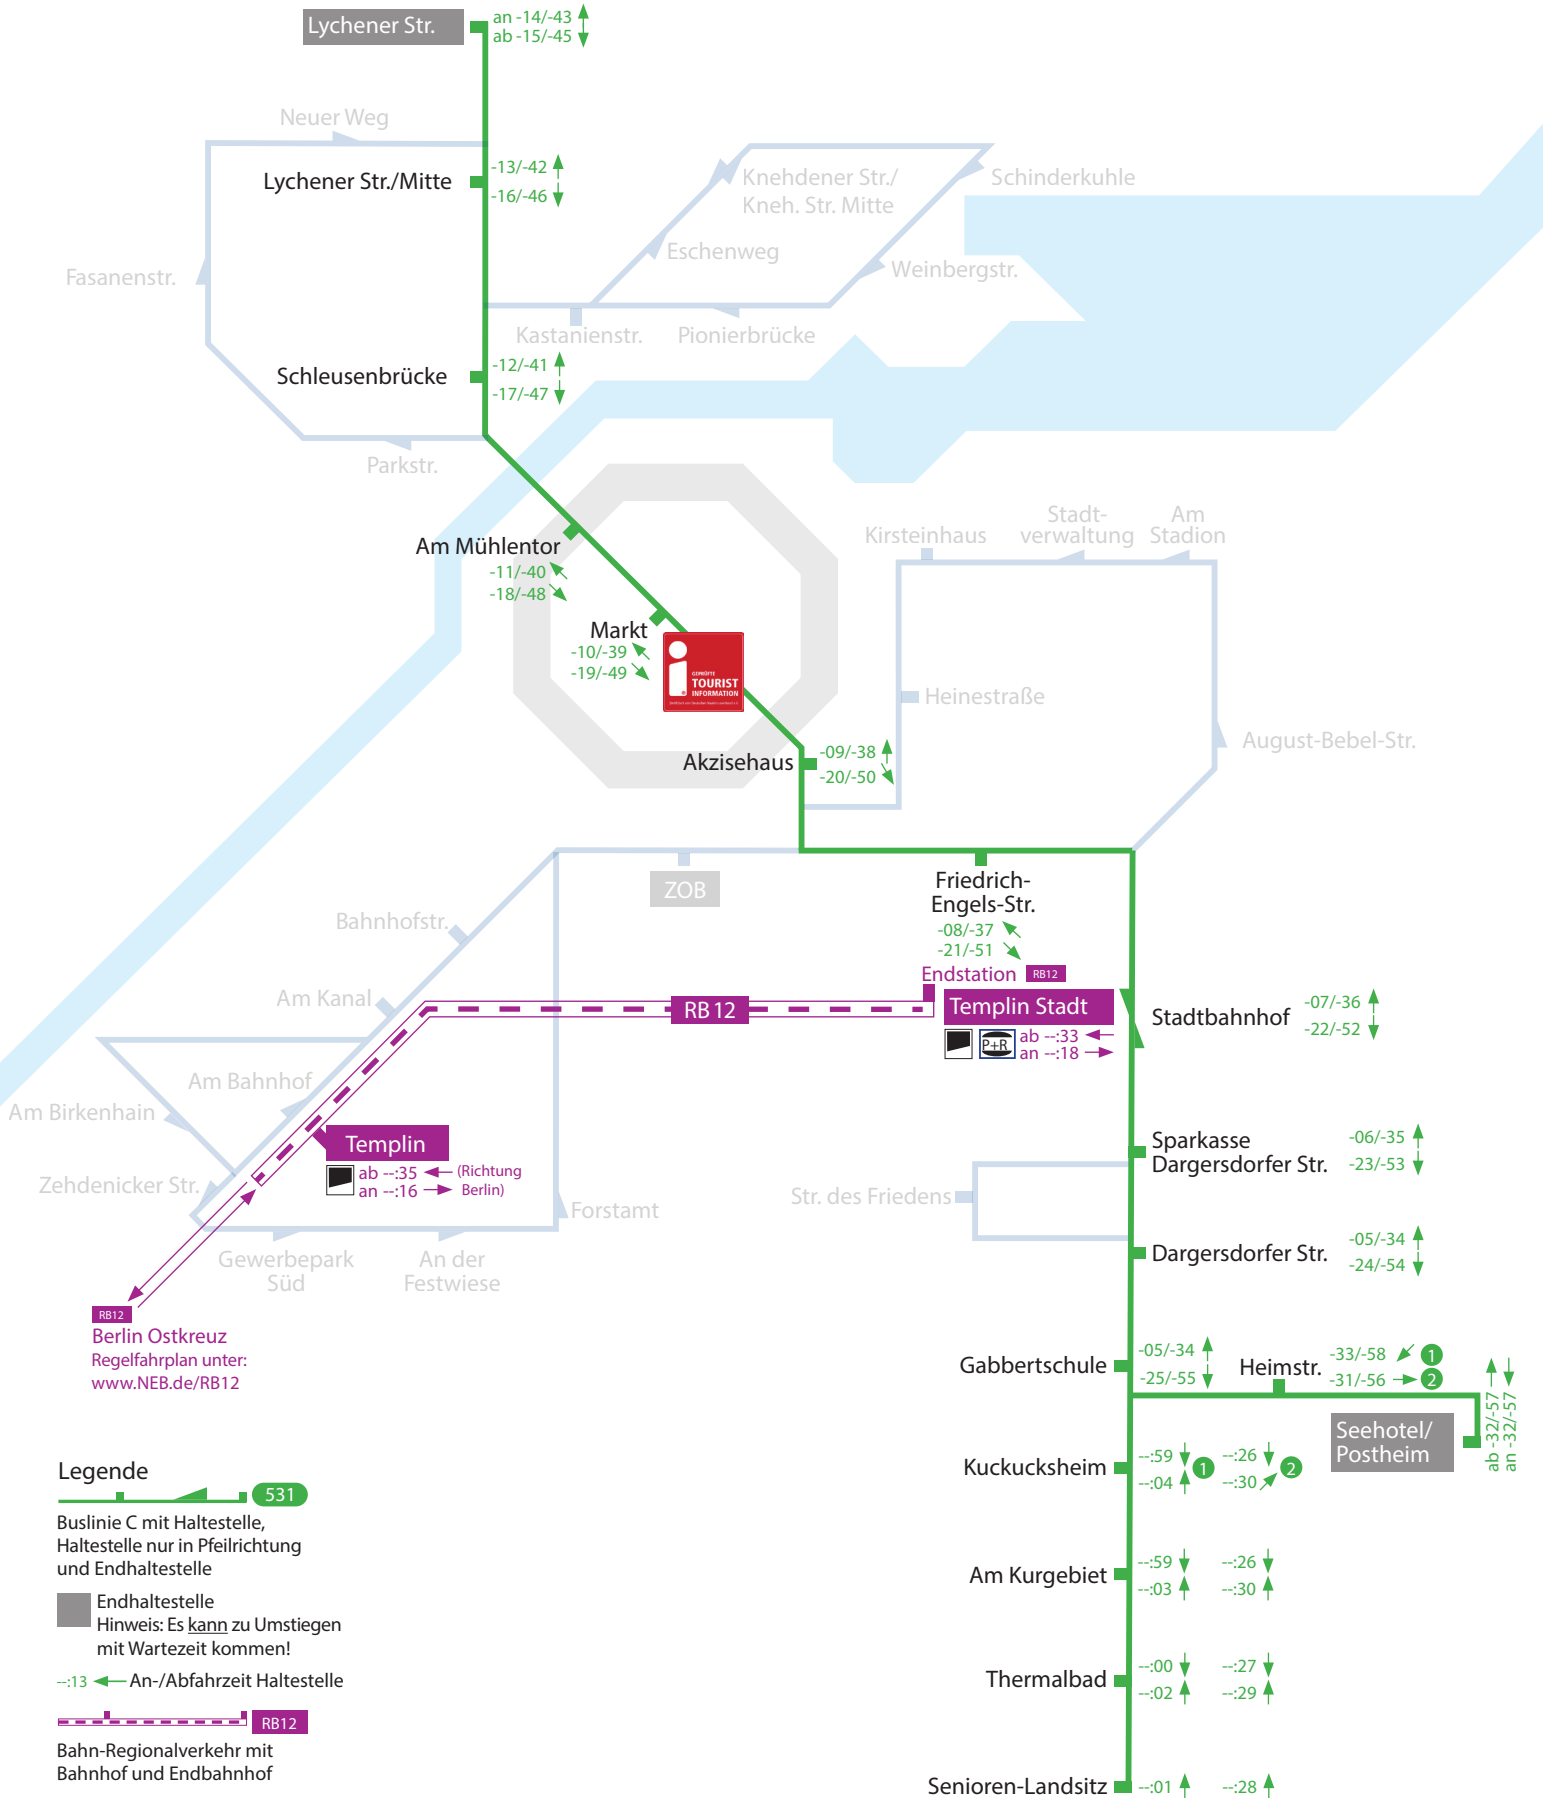

Der Bus verkehrt auf dieser Route im Halbstundentakt.  
Fahrzeiten von --:-- Uhr bis --:-- Uhr siehe Tabelle

Aktuelle Fahrplanauskunft unter:  
[www.vbb.de/fahrinfo](http://www.vbb.de/fahrinfo)

Legende

- 531  
Buslinie C mit Haltestelle,  
Haltestelle nur in Pfeilrichtung  
und Endhaltestelle
- Endhaltestelle  
Hinweis: Es kann zu Umstiegen  
mit Wartezeit kommen!
- :13 ← An-/Abfahrzeit Haltestelle
- RB12  
Bahn-Regionalverkehr mit  
Bahnhof und Endbahnhof
- Zugang zum Bahnhof  
über eine Rampe
- Park- und Ride Möglichkeiten